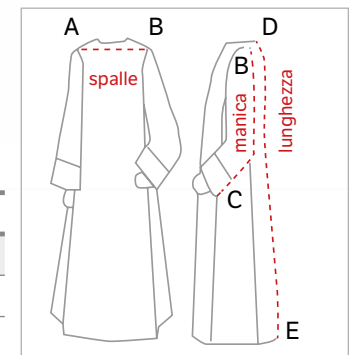

Tuniche Prima Comunione

Tuniche Prima Comunione

Le tuniche di Prima Comunione e Chierichetto, possono essere confezionate anche **su misura**, seguendo le indicazioni sottostanti:

**SPALLE (A-B)**  
misurare dietro alla persona da una punta all'altra delle spalle.

**MANICA (B-C)**  
misurare la lunghezza a gomito leggermente piegato.

**LUNGHEZZA (D-E)**  
misurare dietro alla persona dal centro del collo (osso sporgente, prima vertebra dorsale) fino al tallone.

**SCHEMA TAGLIE:**