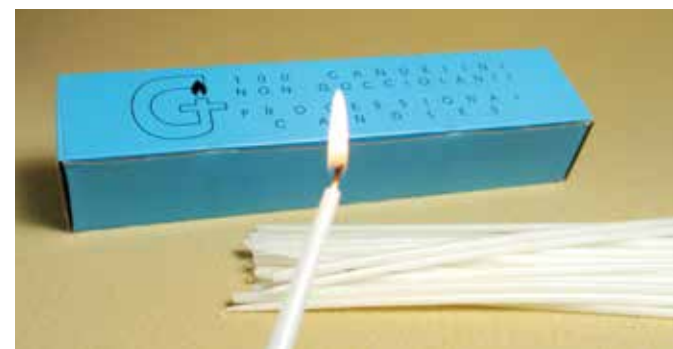

## Speciale Liturgia

40188

40187

40189

40194

40193

40197 - 40198

Candela bianca	Ø 14x350 mm	Cod. <b>40187</b>	€ <b>0,46</b>
Candellini per celebrazioni non gocciolanti bianchi alti 400 mm, Ø 9 mm	astuccio da 100 pezzi	Cod. <b>40193</b>	€ <b>25,00</b>
Ceretti universali Ø 35 mm in buste	100 pezzi	Cod. <b>40194</b>	€ <b>7,07</b>
Flambeaux (paravento) in carta in buste	100 pezzi	Cod. <b>40188</b>	€ <b>5,04</b>
Oltre al codice del flambeaux <b>40188</b> indicare anche il codice del colore desiderato		Cod. <b>BIA GIA FUX BLU</b>	
Flambeaux (paravento) in plastica		Cod. <b>40189</b>	€ <b>0,35</b>
Oltre al codice del flambeaux <b>40189</b> indicare anche il codice del colore desiderato		Cod. <b>BIA ROSSO VERDE BLU</b>	
Cero liturgico (durata ore 144)	cm 7x22	Cod. <b>40197</b>	€ <b>3,45</b>
Cero settimanale (durata ore 132)	cm 7x22	Cod. <b>40198</b>	€ <b>3,13</b>