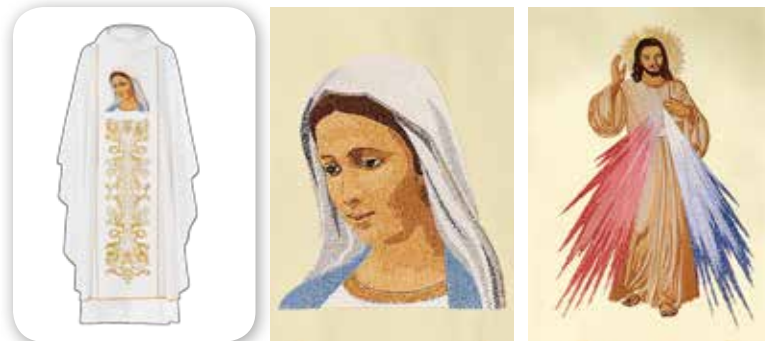

PL e PE: poliestere - WOL: lana - LEN: lino

Casule

Stole

41089/AVOR

41091/AVOR

BIA

**OLTRE AL CODICE PRODOTTO INDICARE IL CODICE COLORE: AVOR - BIA**

Casula ricamata con Volto Madonna Immacolata disponibile nei colori avorio, bianco	80% PE, 20% WOL	Cod. <b>41089</b>	€ <b>300,00</b>
Casula avorio ricamata con Gesù Misericordioso e JHS	80% PE, 20% WOL	Cod. <b>41091/AVOR</b>	€ <b>290,00</b>