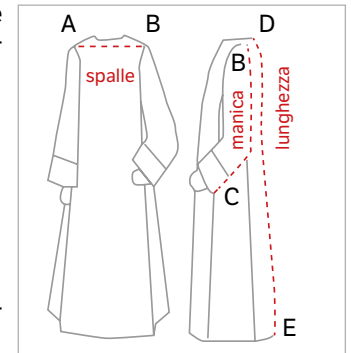

PL e PE: poliestere - WOL: lana - LEN: lino

Tuniche Chierichetti

41335

41336

41337

41338

Tuniche Chierichetti

Le tuniche di Prima Comunione e Chierichetto, possono essere confezionate anche **su misura**, seguendo le indicazioni sotto-stanti:

**SPALLE (A-B)**  
misurare dietro alla persona da una punta all'altra delle spalle.

**MANICA (B-C)**  
misurare la lunghezza a gomito leggermente piegato.

**LUNGHEZZA (D-E)**  
misurare dietro alla persona dal centro del collo (osso sporgente, prima vertebra dorsale) fino al tallone.